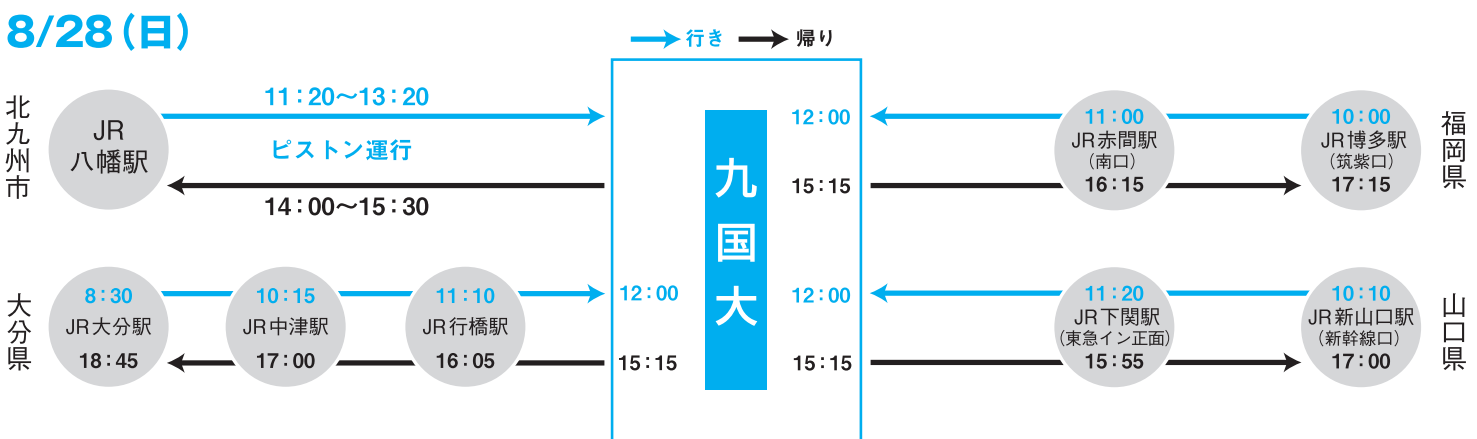

私たちが
ご案内します！

みんなぞ
来てね！

参加特典／全員に記念品プレゼント！

2回以上の参加で、受験料3万円を1万円に減額！
すべての推薦入試とAO入試第1回から第3回受験予定の高校3年生が対象です。

遠方の方には旅費を補助！

8/7(日)と8/28(日)は主要都市から無料送迎バス運行！

8/7(日)は北九州市の3大学合同開催！
本学、西南女学院大学、九州栄養福祉大学の間に巡回バスが運行します。

◎オープンキャンパス以外でも常時キャンパスツアーを実施しています。入試・広報室へお気軽にご相談ください。

6/18 (土) 14:30~16:30	◎総合ガイダンス ◎大学卒業後のイメージ ◎模擬講義 ◎進路相談 ◎キャンパスツアー ◎保護者の方のための説明会(学費・奨学金・入学前教育・就職状況など)	事前申込 必要
7/16 (土) 14:30~16:30	◎総合ガイダンス ◎大学卒業後のイメージ ◎模擬講義 ◎各学部の学習説明 ◎進路相談 ◎キャンパスツアー ◎保護者の方のための説明会(学費・奨学金・入学前教育・就職状況など)	事前申込 必要
8/7 (日) 10:00~15:00	◎総合ガイダンス ◎各学部オリジナル企画(模擬講義、模擬裁判、学習説明など) ◎AO入試説明会 ◎進路相談 ◎キャンパスツアー ◎保護者の方のための説明会(学費・奨学金・入学前教育・就職状況など)	3大学 合同開催 申込不要 <small>※北九州市の3つの大学間を巡回バスが運行します</small>
8/28 (日) 12:00~15:00	◎総合ガイダンス ◎各学部オリジナル企画(模擬講義、学習説明など) ◎AO入試説明会 ◎進路相談 ◎キャンパスツアー ◎保護者の方のための説明会(学費・奨学金・入学前教育・就職状況など)	申込不要
9/17 (土) 14:30~16:30	◎総合ガイダンス ◎資格取得について ◎AO入試説明会(エントリーシートの書き方など) ◎推薦入試の小論文対策 ◎進路相談 ◎キャンパスツアー ◎保護者の方のための説明会(学費・奨学金・入学前教育・就職状況など)	事前申込 必要
10/22 (土) 14:30~16:30	◎総合ガイダンス ◎留学について ◎推薦入試の面接対策 ◎進路相談 ◎キャンパスツアー ◎保護者の方のための説明会(学費・奨学金・入学前教育・就職状況など)	事前申込 必要

8/7(日)・8/28(日)は主要都市からの無料送迎バスあり！

ご利用希望の際は前日までにご予約ください。発車場所の近くで乗務員が誘導します。

8/7(日) 福岡県(博多方面・田川方面)、山口県、熊本県、大分県から3大学へ送迎します。
また、3大学(本学、西南女学院大学、九州栄養福祉大学)の間を巡回バスが運行します。
詳しい時間等は3大学合同オープンキャンパスバスツアーリーフレットをご覧ください。

旅費を補助します。