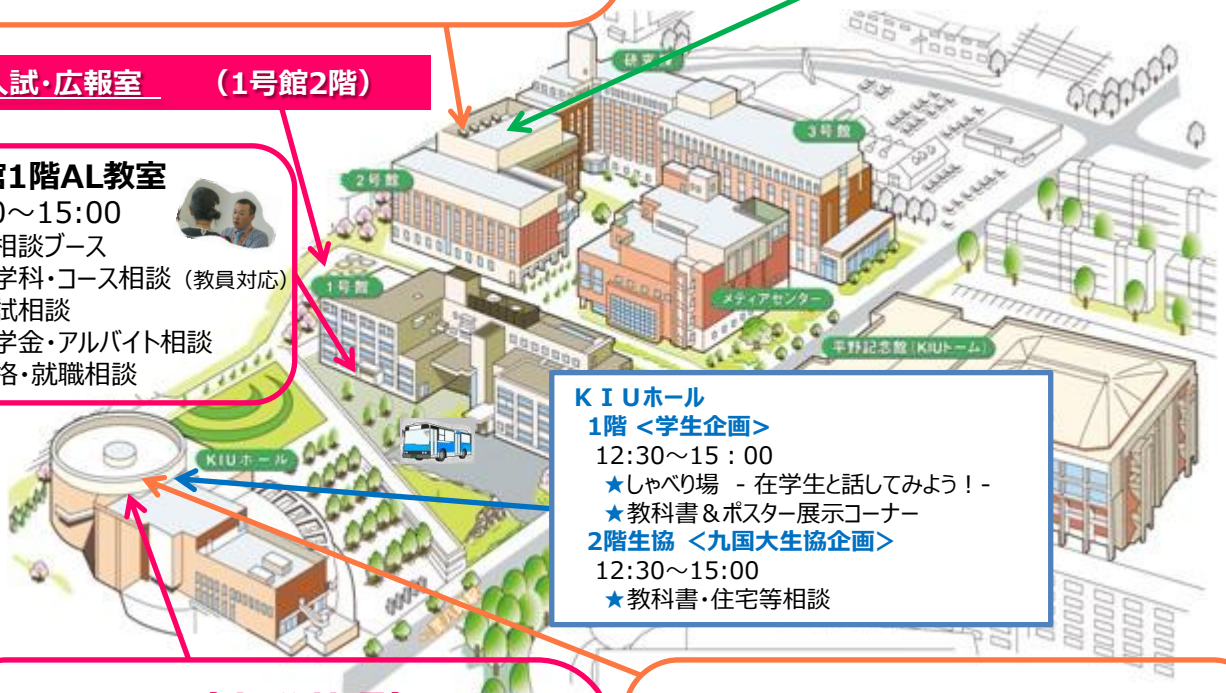

2019年度 九州国際大学 オープンキャンパス〔8月24日(土)〕

お問合せは **入試・広報室** まで **電話 093-671-8916** (1号館2階)

2号館2F 2202教室

11:00~12:20

現代ビジネス学部 国際社会学科

- ●学部・学科紹介
- ●学部企画
  海外留学体験

◆トビタテ留学 JAPAN : ケニア
模擬授業 : 日本語と英語はどう同じでどう違うの？
言語学に触れてみよう

教科書の勉強
だけじゃ
「社会人」には
なれない。

2号館3F 2302教室

11:00~12:20

法学部

- ●学部・学科紹介 (2302教室)
- ●学部企画

模擬授業 : みんなで考える法律クイズ

入試・広報室 (1号館2階)

1号館1階AL教室

12:30~15:00

各種相談ブース

- ◆各学科・コース相談 (教員対応)
- ◆入試相談
- ◆奨学金・アルバイト相談
- ◆資格・就職相談

KIUホール

1階 <学生企画>

12:30~15:00

- ★しゃべり場 - 在学生と話してみよう！ -
- ★教科書 & ポスター展示コーナー

2階生協 <九国大生協企画>

12:30~15:00

- ★教科書・住宅等相談

KIUホール (全学共通)

10:00~10:30	受付
10:30~10:50	オープニングセレモニー
12:30~14:00	学食でランチ♪
13:10~14:50	各種説明会
13:10~13:25	2021年度入試について (1,2年生対象)
13:30~13:45	教育支援について
13:50~14:05	就職支援について
14:10~14:30	2020年度入試について (3年生対象)
14:35~14:50	奨学金について

KIUホール

11:00~12:20

現代ビジネス学部 地域経済学科

- ●学部・学科紹介
- ●学部企画

模擬授業 & 学生発表 :
大学生による地域活性化
地域づくりコースの取り組み