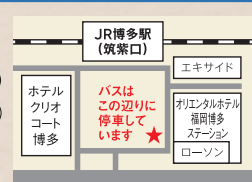

タイムスケジュール

- ◎10:00- [受付(KIUホール)]
- ◎10:30-10:50 [オープニングセレモニー]
- ◎11:00-12:20 [学部・学科紹介] 学部や学科、コースの特徴を詳しく紹介!
[各学部独自の模擬授業] 九国大の学びをリアルに体験!
- ◎12:30-14:00 [大学カフェで学食ランチ体験] **無料体験!**
- ◎13:30-14:50 [各種説明会] 入試や奨学金、大学生活、制度等、詳しく説明します。
- ◎12:30-15:00 [個別相談ブース] 学部教員に気になることを直接相談できます。
- ◎12:30-15:00 在学生による [キャンパスツアー]

★企画内容などが変更となる場合がございます。詳細はホームページにてご確認ください。

無料 送迎バス運行します!!

JR博多駅より

9:00(JR博多駅筑紫口) ▶ 10:10(九国大)
15:00(九国大) ▶ 16:20(JR博多駅筑紫口)

事前申込方法 入試・広報室
093-671-8916

前日の15:00までにご予約ください。当日は、発車場所の近くで添乗員が誘導します。

交通費補助あり

8/7、8/28は遠方からお越しの方に、交通費補助がございます。事前に入試・広報室までお問い合わせください。