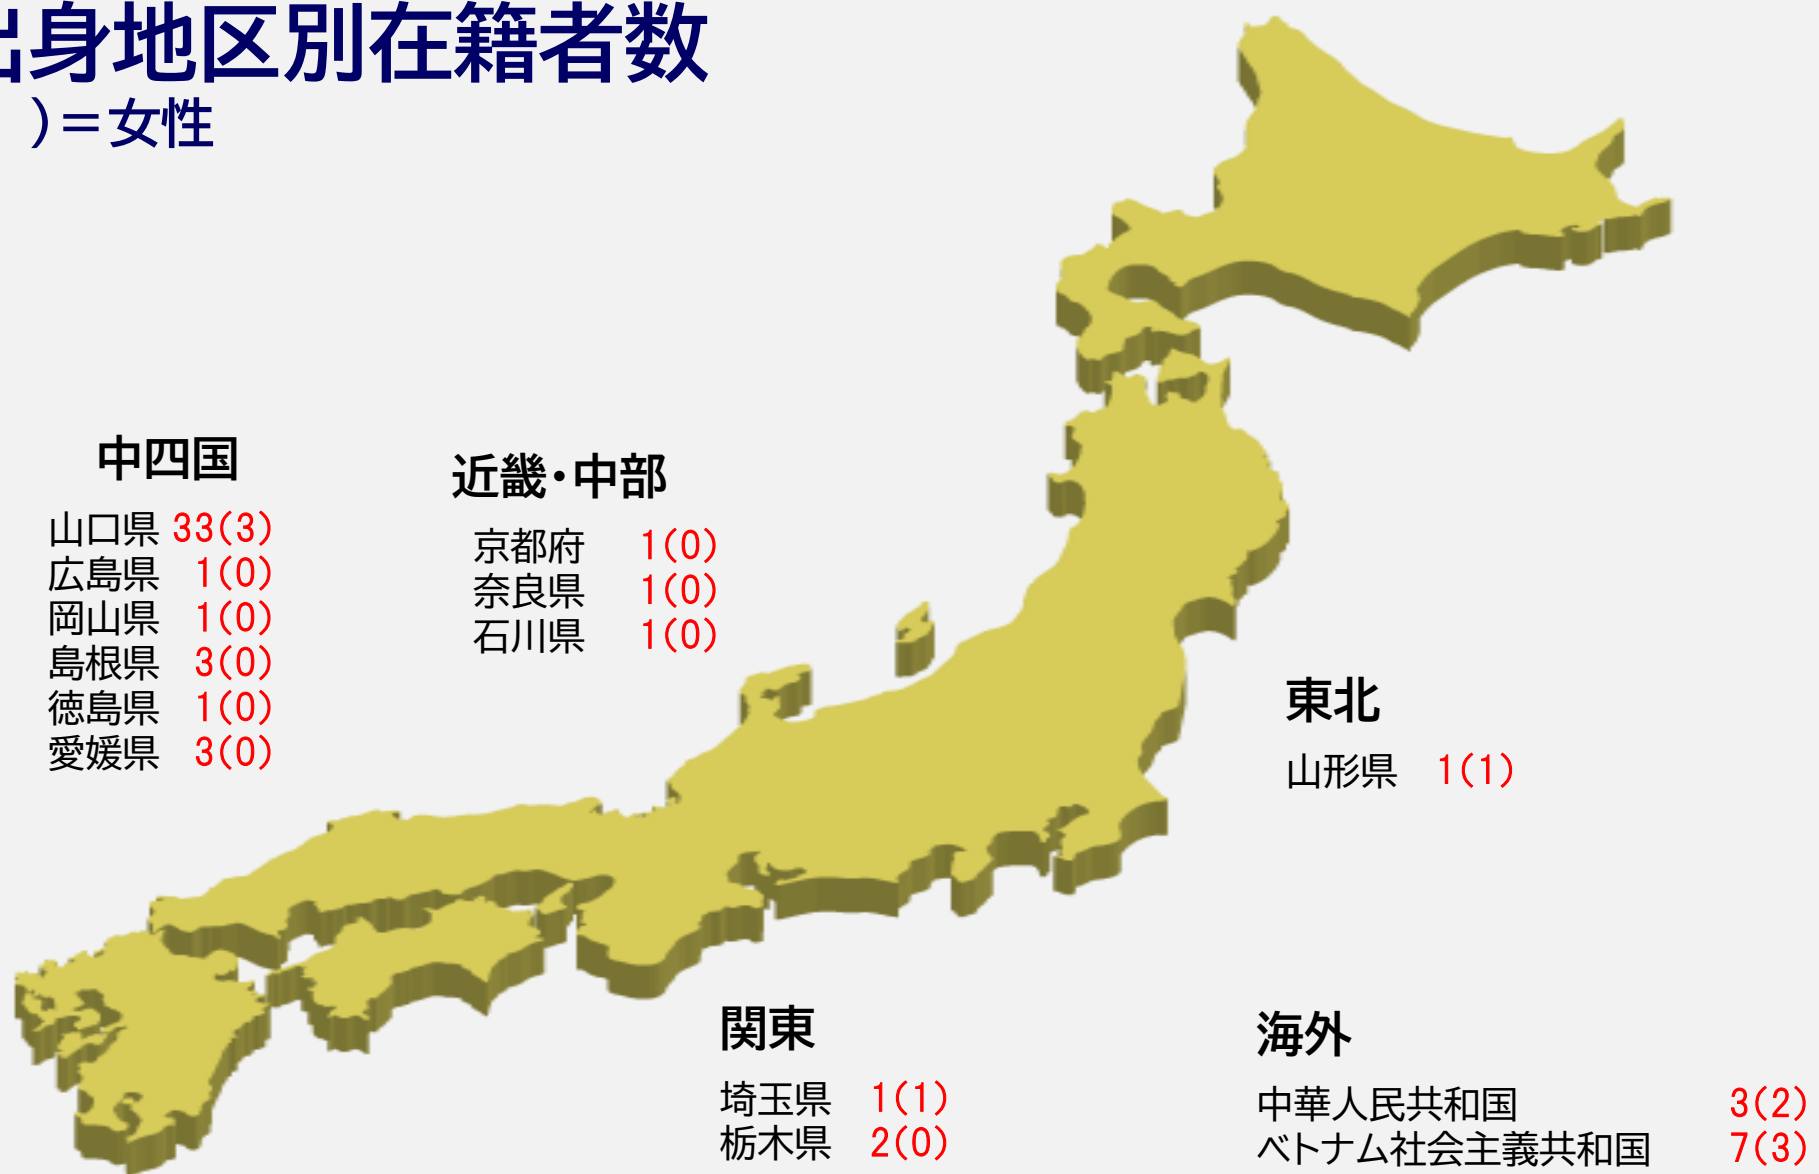

# 卒業予定者・出身地区別在籍者数

( ) = 女性

## 九州・沖縄

福岡県 345(82)  
北九州市 185(49)  
その他 160(33)  
長崎県 10(1)  
佐賀県 8(0)  
大分県 16(3)  
宮崎県 3(1)  
熊本県 13(1)  
鹿児島県 14(1)  
沖縄県 15(6)

## 中四国

山口県 33(3)  
広島県 1(0)  
岡山県 1(0)  
島根県 3(0)  
徳島県 1(0)  
愛媛県 3(0)

## 海外

中華人民共和国 3(2)  
バトナム社会主義共和国 7(3)