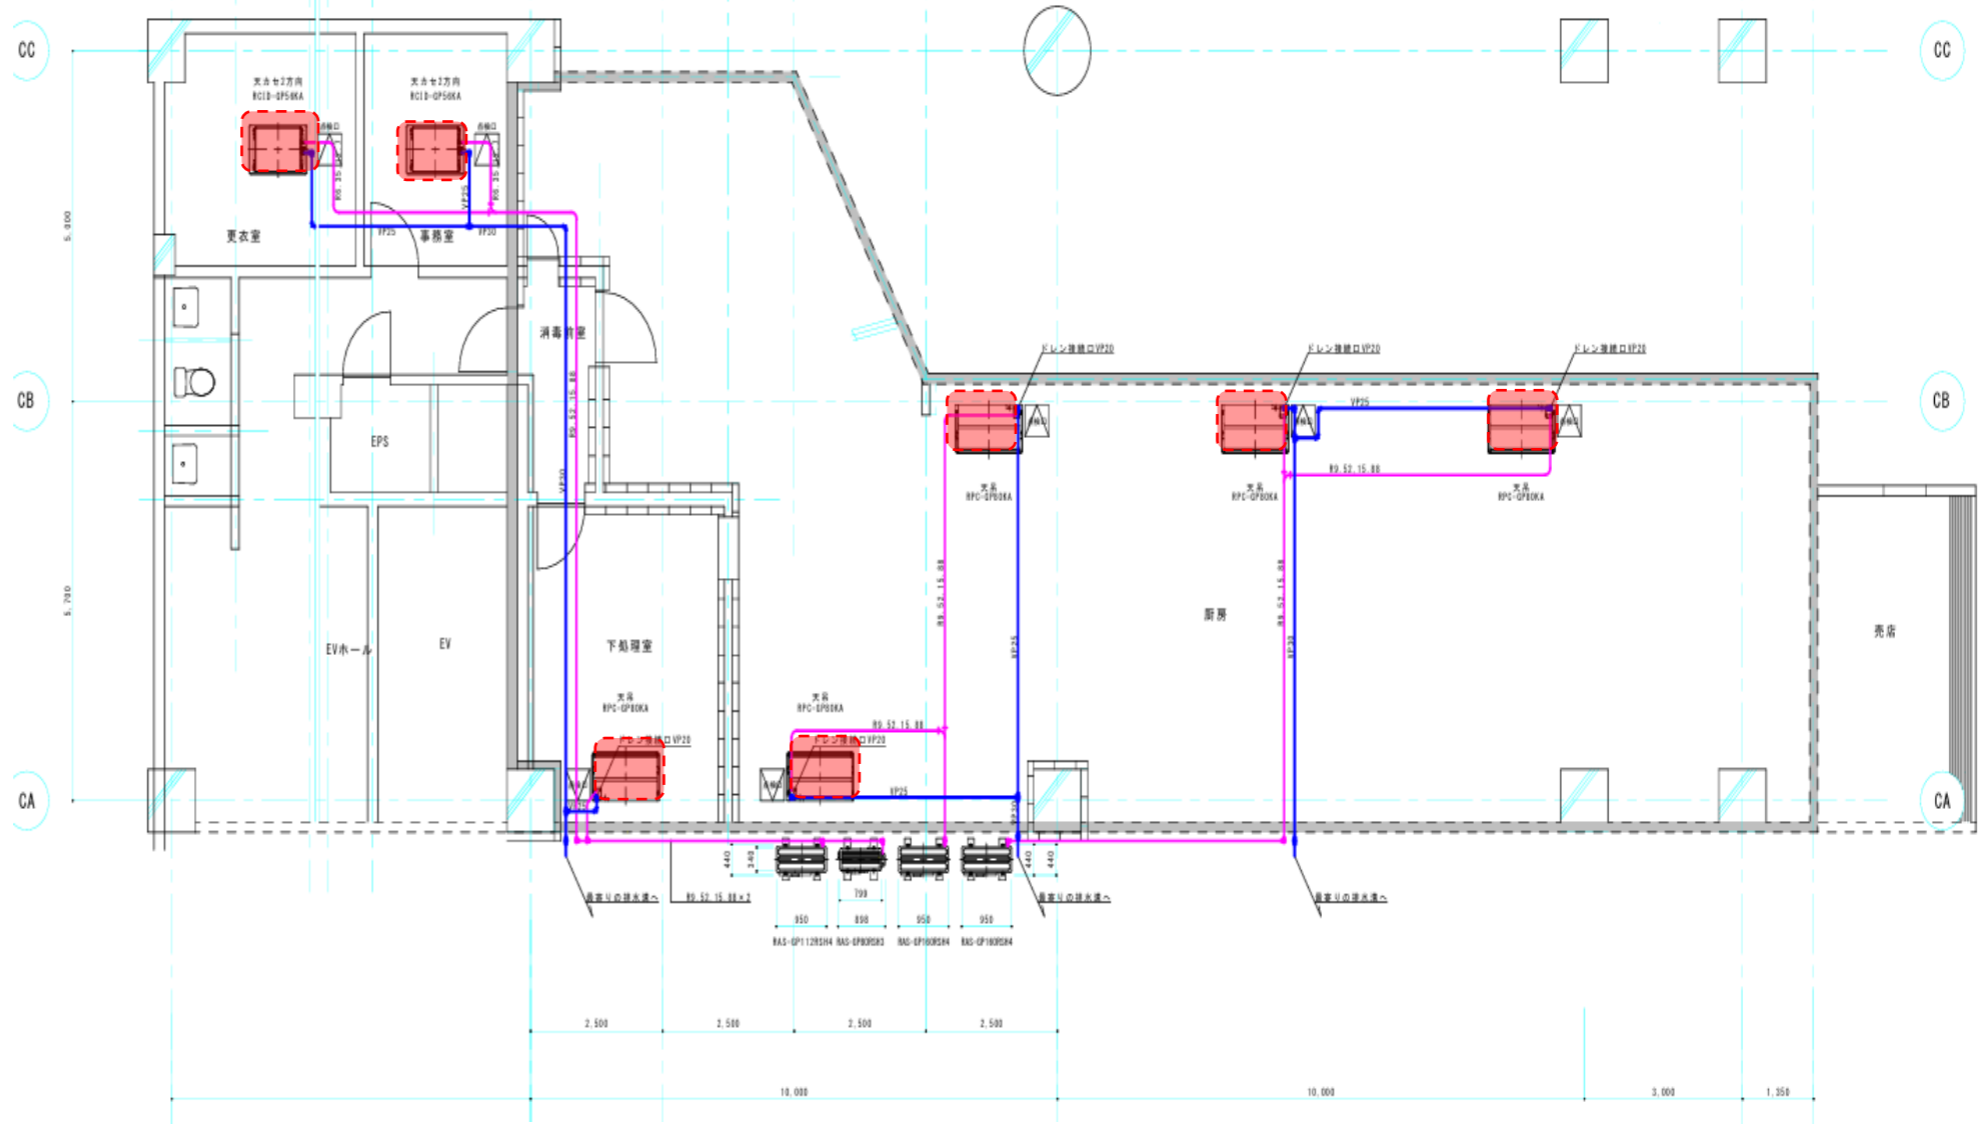

枝光キャンパスC棟5階厨房食堂

C棟5階厨房食堂エアコン設置(天吊り)

枝光キャンパC棟5階厨房食堂エアコン設置状況
(現在のエアコン送風機)

厨房用 パッケージエアコン省エネ達人天吊り (R32) 同時ツイン他

室外機 : RAS-GP80RSH3

<特記事項>

- ①枝光キャンパスC棟5階厨房空調機取替工事である。
- ②施工内容は、C棟5階厨房空調機が老朽化の為故障しており、エアコンの効きが悪い為、(厨房用パッケージエアコン省エネ達人・R32) 同時ツイン他及び室外機：RAS-GP80RSH3等を取替設置する事。
- ③安全対策の為、足場設置及び草刈り木伐採作業をする事。
- ④施工については監督者と打合せを行い、確認の上施工する事。
- ⑤教職員や生徒の往来については十分注意する事。

記 事						工事等件名	枝光キャンパスC棟5階厨房空調機取替工事		
						図面名	C棟5階配置図		
						縮尺	no scale	図面番号	1葉の