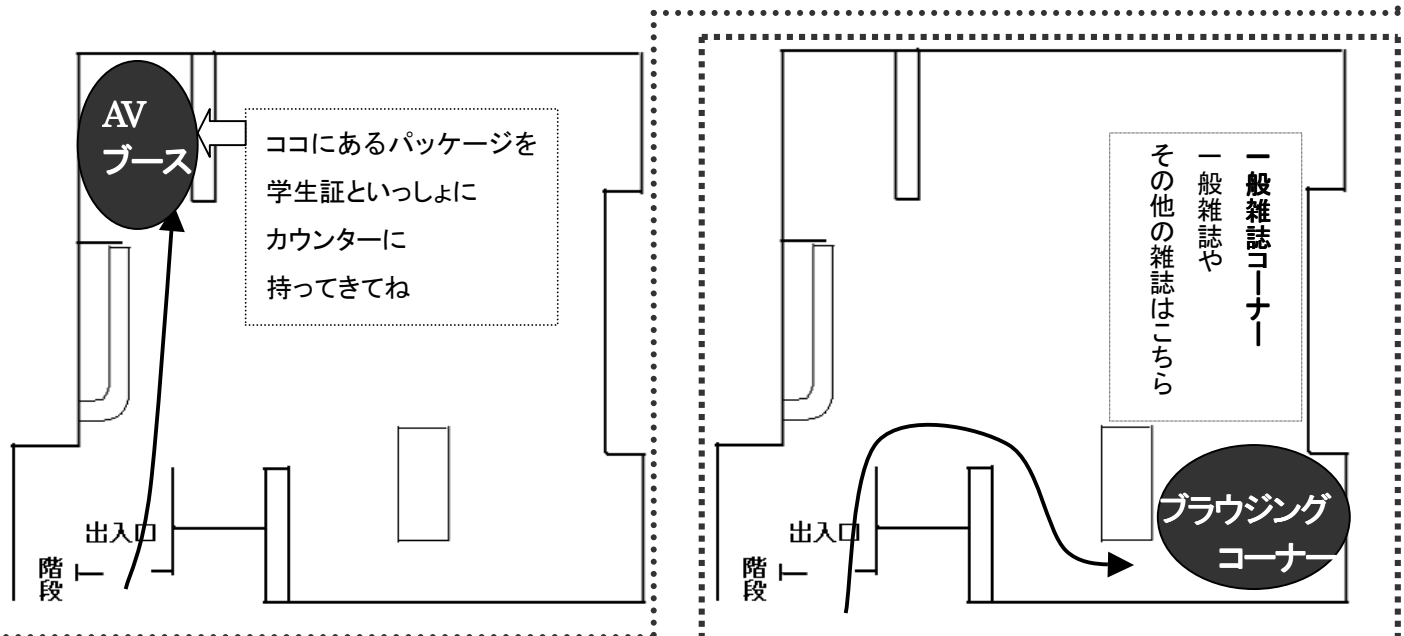

雑誌・AV資料紹介

*** 雑誌 ***

～ みんなのくつろぎの場、ブラウジングコーナーに置いてある雑誌の紹介です ～

1. **AERA** : 1988年5月創刊の日本初本格的なニュース週刊誌(翻訳誌はのぞく)。
   毎回ふんだんに織り込まれたカラー写真とJRの中吊り広告の時事的な駄洒落で有名。
2. **おい街** : “おいらの街”から“おい街”にタイトルもリニューアルした北九州のタウン誌。地元北九州に特化した内容。
3. **SCREEN** : 1946年創刊の日本を代表する映画雑誌。
4. **non-no** : 1971年創刊の女性ファッション誌。創刊者の意図は不明だが、ノンノという言葉はアイヌ語で“花”の意。
   ハイフンなしで nonno と書くとイタリア語で“おじいさん”となるので注意。

・・・and more.

もちろん専門雑誌等、他にもたくさんの雑誌があります。いろいろ探してみてくださいね。

*** AV 資料 ***

～ AVブースで利用することのできる資料です 人気の資料を紹介します ～

1. **新世紀エヴァンゲリオン (LD)** : 生物学・心理学・宗教関係等の専門用語を多用したつくりは SF ファンを中心に人気を集め、社会現象にまでなった1990年代を代表するアニメ。授業でも使用されています。
2. **酔拳2(ビデオ)** : ジャッキー・チェン主演。“ドラクモンキー 酔拳”の続編ですが、時代設定や登場人物については継承しておらず、単独の作品となっています。主人公のウォン・フェイウォンは実在の人物で、本作品の監督ラウ・カーリオンは実在のフェイウォンの弟子の孫。
3. **パッチギ!(DVD)** : 井筒和幸監督。タイトルのパッチギとは「突き破る」「乗り越える」といった意味のハングル。「頭突き」の意も。
4. **ジブリ作品(ビデオ、DVD)** : 宮崎駿監督の作品。本学図書館では“おもひでぼろぼろ”、“風の谷のナウシカ”、“ルパン三世 カリオストロの城”、“魔女の宅急便”、“もののけ姫”、“紅の豚”、“天空の城ラピュタ”、“となりのトトロ”を所蔵。

・・・and more.

他にも多くの資料を所蔵しています。名作を実際に鑑賞してみてください