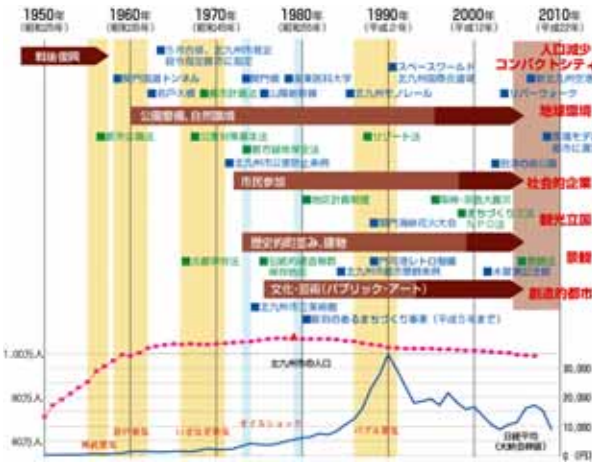

## 2. 北九州市の都市デザインの歴史

1人当たり都市公園面積 (㎡)

1人当たり都市公園面積 (㎡)