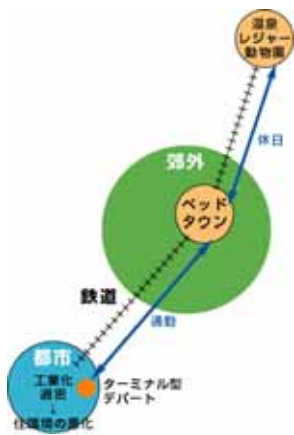

田園調布
・渋沢栄一

箕面、千里山
・小林一三

日本の
郊外型住宅地の
モデル

2. 北九州市の都市デザインの歴史