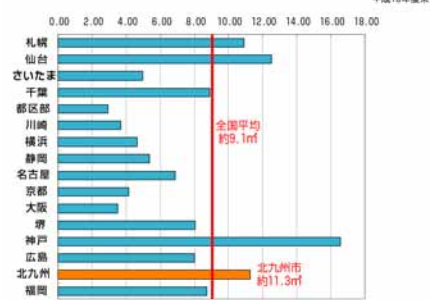

## 2. 北九州市の都市デザインの歴史

1人当たり都市公園面積 (㎡)

1人当たり都市公園面積 (㎡)