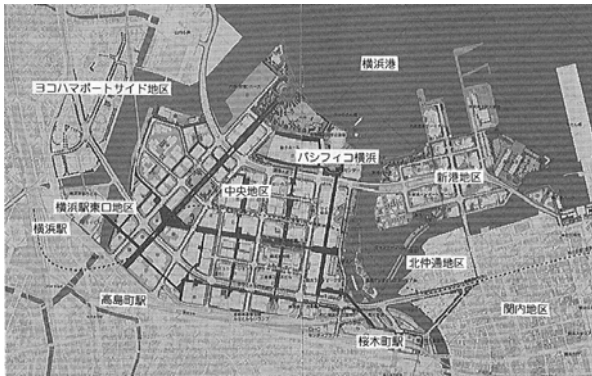

再開発前の現地

宅地分譲計画

緑に触れ  
合える街  
保全緑地  
コモングリーン  
邸宅緑地

明野E街区の概要

センター地区  
■E街区  
既存市街地

①道沿ルールの設定  
○北見市での統一  
○緑地帯の明瞭化  
○敷地間の位置指定

②コモングリーンの設定  
○緑地帯に緑地のデザイン  
○北見市での統一  
○コモングリーン内にコモンズ

③美しい街  
・街並みに整えるルール  
・緑地指定

# 記憶

横浜みなとみらい21

みなとみらい計画図

開港広場下水道跡

貨物高架線の利用

貨物鉄橋の利用

レンガ館前線路跡

民間との協働(ホテル)