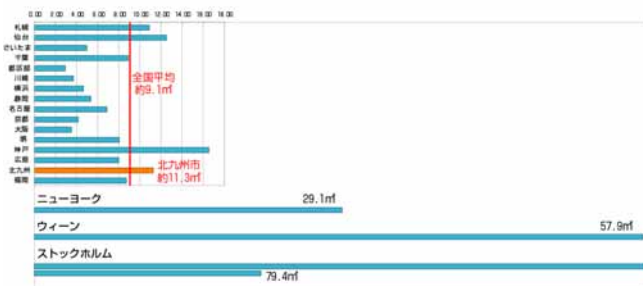

## 2. 北九州市の都市デザインの歴史

1人当たり都市公園面積 (㎡)

1人当たり都市公園面積 (㎡)