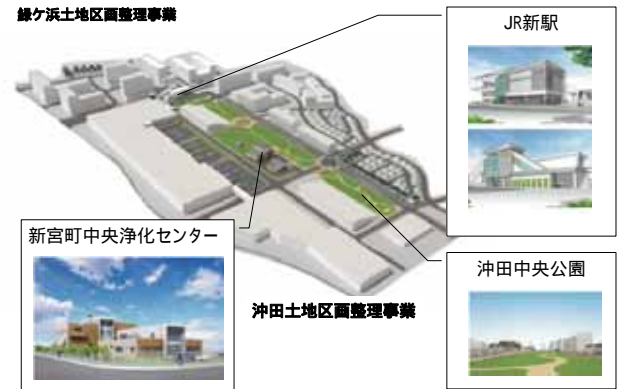

### 3. 具体的な事例

新宮町中心市街地

中心市街地整備事業の概要

新宮町中心市街地  
まちの骨格地区

大分市明野の住宅地

明野地区全体のエアーマネジメントの概要

- ・中心地区再開発
- ・戸建住宅
- ・マンション
- ・医療ゾーン
- ・地区計画の策定

昭和42年

再開発前の現地

宅地分譲計画

緑に触れ  
合える街  
保全緑地  
コモングリーン  
邸宅緑地

明野E街区の概要

センター地区  
■E街区  
既存市街地

①道沿ルールの設定  
○北見市での統一  
○緑地帯の明瞭化  
○敷地間の位置指定

②コモングリーンの設定  
○緑地帯に緑地のデザイン  
○北見市での統一  
○コモングリーン内にコモンズ

③美しい街  
・街並みに整えるルール  
・緑地指定