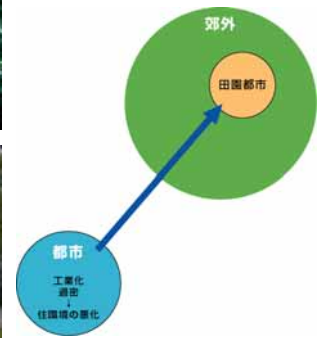

田園都市
・エベネーザー・ハワード

田園調布