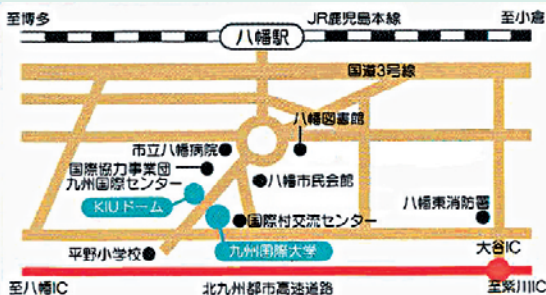

図書館カレンダー

開館時間の見方

月～金 通常期 9:10～22:00 土 通常期 9:10～18:00
月～金 長期休暇中 9:10～16:30 土 長期休暇中 9:10～16:00

<日・祝日は閉館>

休館日、開館時間の変更については、館内掲示や図書館ホームページでお知らせいたします。

祝日通常講義のため通常開館

館内整理日のため午前中閉館

試験のため貸出停止

2011年4月

日	月	火	水	木	金	土
					1	2
3	4	5	6	7	8	9
10	11	12	13	14	15	16
17	18	19	20	21	22	23
24	25	26	27	28	29	30

2011年5月

日	月	火	水	木	金	土
1	2	3	4	5	6	7
8	9	10	11	12	13	14
15	16	17	18	19	20	21
22	23	24	25	26	27	28
29	30	31				

2011年6月

日	月	火	水	木	金	土
			1	2	3	4
5	6	7	8	9	10	11
12	13	14	15	16	17	18
19	20	21	22	23	24	25
26	27	28	29	30		

2011年7月

日	月	火	水	木	金	土
					1	2
3	4	5	6	7	8	9
10	11	12	13	14	15	16
17	18	19	20	21	22	23
24/31	25	26	27	28	29	30

2011年8月

日	月	火	水	木	金	土
	1	2	3	4	5	6
7	8	9	10	11	12	13
14	15	16	17	18	19	20
21	22	23	24	25	26	27
28	29	30	31			

8/5 20時より貸出開始

2011年9月

日	月	火	水	木	金	土
				1	2	3
4	5	6	7	8	9	10
11	12	13	14	15	16	17
18	19	20	21	22	23	24
25	26	27	28	29	30	

2011年10月

日	月	火	水	木	金	土
						1
2	3	4	5	6	7	8
9	10	11	12	13	14	15
16	17	18	19	20	21	22
23/30	24/31	25	26	27	28	29

2011年11月

日	月	火	水	木	金	土
			1	2	3	4
5	6	7	8	9	10	11
12	13	14	15	16	17	18
19	20	21	22	23	24	25
26	27	28	29	30		

橘祭

2011年12月

日	月	火	水	木	金	土
				1	2	3
4	5	6	7	8	9	10
11	12	13	14	15	16	17
18	19	20	21	22	23	24
25	26	27	28	29	30	31

2012年1月

日	月	火	水	木	金	土
1	2	3	4	5	6	7
8	9	10	11	12	13	14
15	16	17	18	19	20	21
22	23	24	25	26	27	28
29	30	31				

1/30 20時より貸出開始

2012年2月

日	月	火	水	木	金	土
			1	2	3	4
5	6	7	8	9	10	11
12	13	14	15	16	17	18
19	20	21	22	23	24	25
26	27	28	29			

2012年3月

日	月	火	水	木	金	土
				1	2	3
4	5	6	7	8	9	10
11	12	13	14	15	16	17
18	19	20	21	22	23	24
25	26	27	28	29	30	31

通常期

月～金 9:10～22:00
土 9:10～18:00
日・祝 休館

長期休暇中

月～金 9:10～16:30
土 9:10～16:00
日・祝 休館

その他

変更する場合があります
来館前にご確認ください

北九州市八幡東区平野1-6-1

TEL (093) 662-8305

FAX (093) 662-8339

図書館報 Vol.26

2011年3月発行

編集発行

九州国際大学図書館

<http://www.kiu.ac.jp/organization/library/>