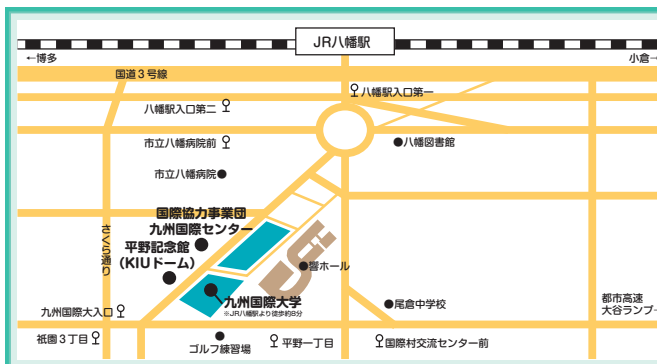

2018(平成30)年度 図書館カレンダー

休館日、開館時間の変更については、館内掲示やホームページでお知らせします。

開館時間の見方

	期 間	月～金	土	日・祝日等	学校行事等
講義期間中	春学期 4/9～7/28 秋学期 9/21～1/22	9:10～20:00	☆9:10～ 16:00	※休館	☆閉館
試験中	春学期 7/29～8/3 秋学期 1/23～1/29	9:00～20:00			
長期休暇中	8/6～9/20, 12/25～1/8, 1/30～3/30	9:10～16:30			

2018年4月

日	月	火	水	木	金	土
1	2	3	4	5	6	7
8	9	10	11	12	13	14
15	16	17	18	19	20	21
22	23	24	25	26	27	28
29	30					

2018年5月

日	月	火	水	木	金	土
		1	2	3	4	5
6	7	8	9	10	11	12
13	14	15	16	17	18	19
20	21	22	23	24	25	26
27	28	29	30	31		

2018年6月

日	月	火	水	木	金	土
					1	2
3	4	5	6	7	8	9
10	11	12	13	14	15	16
17	18	19	20	21	22	23
24	25	26	27	28	29	30

2018年7月

日	月	火	水	木	金	土
1	2	3	4	5	6	7
8	9	10	11	12	13	14
15	16	17	18	19	20	21
22	23	24	25	26	27	28
29	30	31				

7/16は開館予定です

2018年8月

日	月	火	水	木	金	土
			1	2	3	4
5	6	7	8	9	10	11
12	13	14	15	16	17	18
19	20	21	22	23	24	25
26	27	28	29	30	31	

9/24は開館予定です

2018年9月

日	月	火	水	木	金	土
						1
2	3	4	5	6	7	8
9	10	11	12	13	14	15
16	17	18	19	20	21	22
23/30	24	25	26	27	28	29

2018年10月

日	月	火	水	木	金	土
	1	2	3	4	5	6
7	8	9	10	11	12	13
14	15	16	17	18	19	20
21	22	23	24	25	26	27
28	29	30	31			

10/8は閉館予定です

2018年11月

日	月	火	水	木	金	土
				1	2	3
4	5	6	7	8	9	10
11	12	13	14	15	16	17
18	19	20	21	22	23	24
25	26	27	28	29	30	31

11/3・23は閉館予定です

2018年12月

日	月	火	水	木	金	土
						1
2	3	4	5	6	7	8
9	10	11	12	13	14	15
16	17	18	19	20	21	22
23/30	24/31	25	26	27	28	29

12/24は開館予定です

2019年1月

日	月	火	水	木	金	土
		1	2	3	4	5
6	7	8	9	10	11	12
13	14	15	16	17	18	19
20	21	22	23	24	25	26
27	28	29	30	31		

2019年2月

日	月	火	水	木	金	土
					1	2
3	4	5	6	7	8	9
10	11	12	13	14	15	16
17	18	19	20	21	22	23
24	25	26	27	28		

2019年3月

日	月	火	水	木	金	土
					1	2
3	4	5	6	7	8	9
10	11	12	13	14	15	16
17	18	19	20	21	22	23
24/31	25	26	27	28	29	30

北九州市八幡東区平野1-6-1
TEL (093) 662-8305
FAX (093) 662-8339

図書館報 Vol.33
2018年3月発行
編集発行
九州国際大学図書館