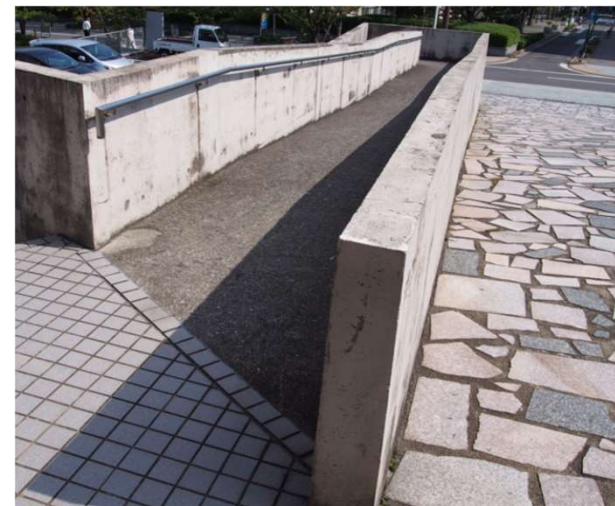

スロープ②
多目的トイレ