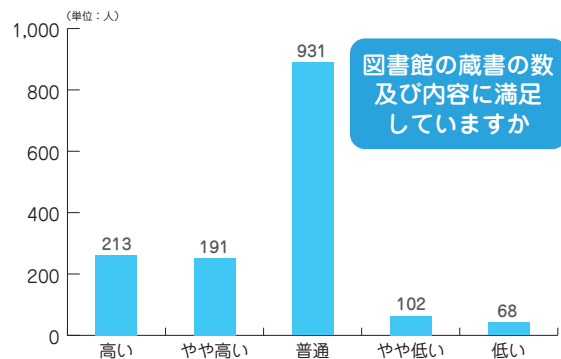

図書館使おうよ！

2018年度～2021年度利用状況

学生による図書を紹介など行っています。

令和3年 学生意識および学生生活満足度調査アンケート

九州国際大学 学生支援室 2022年1月11日～2月8日調査

図書館Information

●山口秋義先生が2022年11月1日より図書館長に就任しました。

●インターンシップ実習を行いました。

実施日 2022年9月12日～16日

実習生 2名

昨年に引き続き、実習希望者を
受け入れました

本に興味があり、司書の仕事が知りた
かったので、参加しました。
思ったよりいろいろとやるが多く、
利用しているのとは違い驚きました。

●職場体験実習生を受け入れました。

実施日 2022年10月19日～21日、25日～28日

実習生 1名

●「新NACSIS-CAT/ILL」が、2023年1月31日より運用開始となりました。