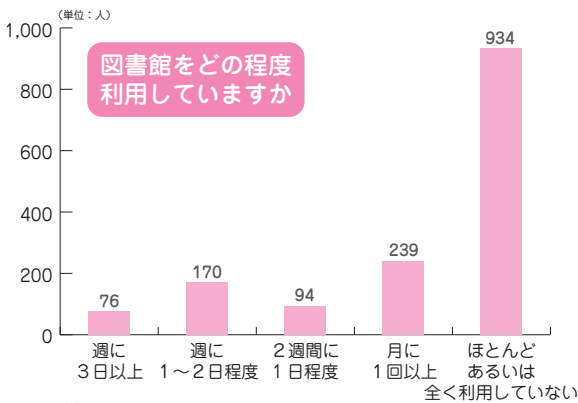

図書館使おうよ！

2018年度～2021年度利用状況

学生による図書を紹介など行っています。

令和3年 学生意識および学生生活満足度調査アンケート

九州国際大学 学生支援室 2022年1月11日～2月8日調査

図書館Information

●山口秋義先生が2022年11月1日より図書館長に就任しました。

●インターンシップ実習を行いました。

実施日 2022年9月12日～16日

実習生 2名

昨年に引き続き、実習希望者を
受け入れました

本に興味があり、司書の仕事が知りた
かったので、参加しました。
思ったよりいろいろとやるが多く、
利用しているのとは違い驚きました。

●職場体験実習生を受け入れました。

実施日 2022年10月19日～21日、25日～28日

実習生 1名

●「新NACSIS-CAT/ILL」が、2023年1月31日より運用開始となりました。