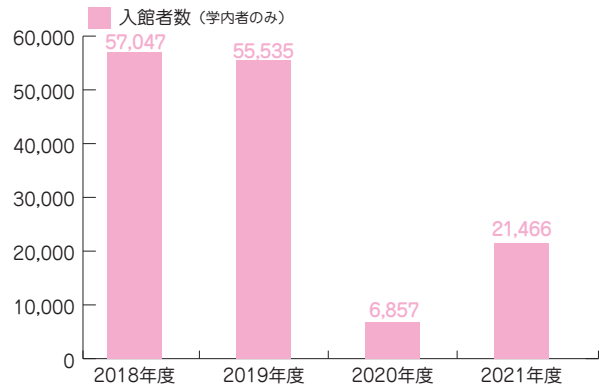

図書館使おうよ！

2018年度～2021年度利用状況

学生による図書を紹介など行っています。

令和3年 学生意識および学生生活満足度調査アンケート

九州国際大学 学生支援室 2022年1月11日～2月8日調査

図書館Information

●山口秋義先生が2022年11月1日より図書館長に就任しました。

●インターンシップ実習を行いました。