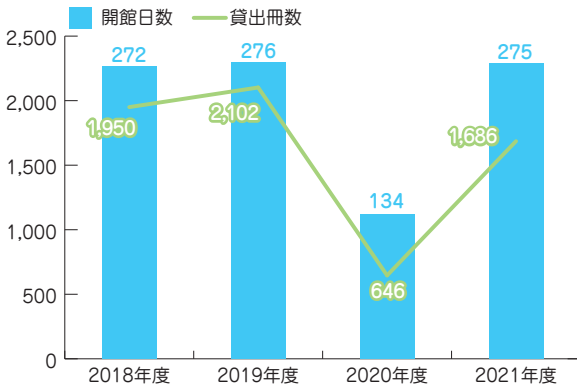

図書館使おうよ！

2018年度～2021年度利用状況

学生による図書を紹介など行っています。

令和3年 学生意識および学生生活満足度調査アンケート

九州国際大学 学生支援室 2022年1月11日～2月8日調査

図書館Information

●山口秋義先生が2022年11月1日より図書館長に就任しました。

●インターンシップ実習を行いました。