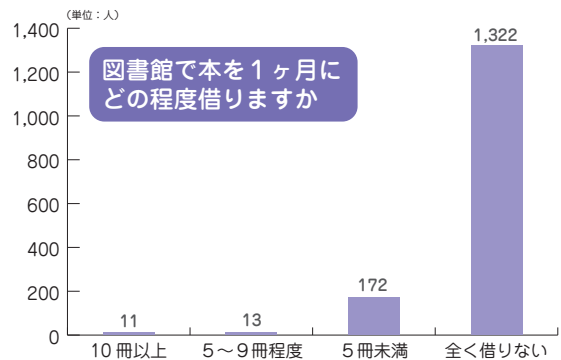

図書館使おうよ！

2018年度～2021年度利用状況

学生による図書を紹介など行っています。

令和3年 学生意識および学生生活満足度調査アンケート

九州国際大学 学生支援室 2022年1月11日～2月8日調査

図書館Information

●山口秋義先生が2022年11月1日より図書館長に就任しました。

●インターンシップ実習を行いました。

実施日 2022年9月12日～16日

実習生 2名

昨年に引き続き、実習希望者を
受け入れました

本に興味があり、司書の仕事が知りた
かったので、参加しました。
思ったよりいろいろとやるが多く、
利用しているのとは違い驚きました。

●職場体験実習生を受け入れました。

実施日 2022年10月19日～21日、25日～28日

実習生 1名

●「新NACSIS-CAT/ILL」が、2023年1月31日より運用開始となりました。