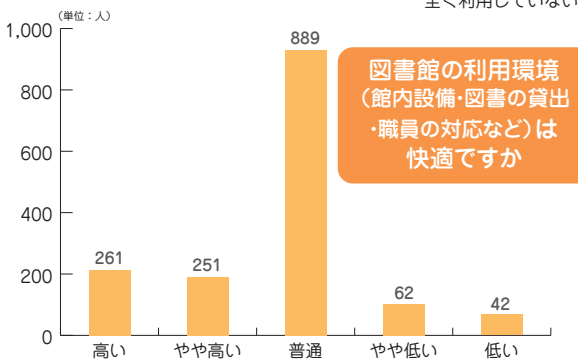

図書館使おうよ！

2018年度～2021年度利用状況

学生による図書を紹介など行っています。

令和3年 学生意識および学生生活満足度調査アンケート

九州国際大学 学生支援室 2022年1月11日～2月8日調査

図書館Information

●山口秋義先生が2022年11月1日より図書館長に就任しました。

●インターンシップ実習を行いました。

実施日 2022年9月12日～16日

実習生 2名

昨年に引き続き、実習希望者を
受け入れました

本に興味があり、司書の仕事が知りた
かったので、参加しました。
思ったよりいろいろとやるが多く、
利用しているのとは違い驚きました。

●職場体験実習生を受け入れました。

実施日 2022年10月19日～21日、25日～28日

実習生 1名

●「新NACSIS-CAT/ILL」が、2023年1月31日より運用開始となりました。