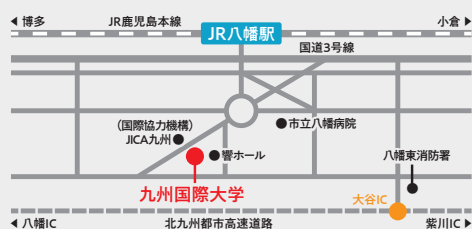

## 旅費補助についてのご案内

九州国際大学では、オープンキャンパスに参加してくれた高校生や受験を考えている方に対して、全ての日程で旅費補助を行っております。※看護学部(仮称)説明会も対象となります

詳細については  
こちらから

### 対象エリア

中部・四国・近畿圏・山口県・大分県・佐賀県・熊本県・長崎県・宮崎県・鹿児島県・沖縄県・その他のエリア

## WEBオープン キャンパス開催中

詳細については  
こちらから

WEBオープンキャンパス(動画視聴型)を開催しています。九国大のオープンキャンパスにご参加できなかった方はもちろん、ご参加された方でも最新の情報をアニメーション映像で見やすい内容となっております。